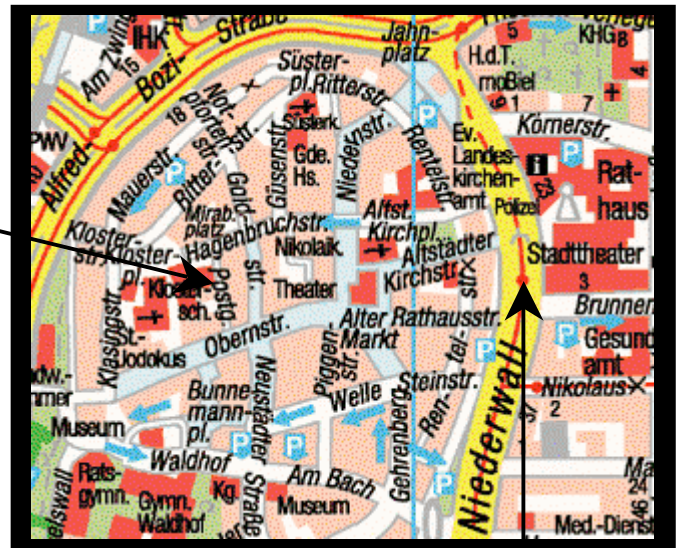

Christoph-Dornier-Stiftung  
Obernstrasse 24a  
(Eingang: Postgang)  
33602 Bielefeld

**Stadtbahn Haltestelle:**  
Rathaus (alle Linien)

### Öffentliche Verkehrsmittel:

Sie erreichen uns von der Haltestelle „Rathaus“ zu Fuß durch die Fußgängerzone in ca. 5 min. Über die Rathausstrasse und den Alten Markt gelangen Sie zur Obernstrasse. Sie biegen rechts in den Postgang ein und finden die Christoph-Dornier-Stiftung nach ca. 20m auf der linken Seite.

### Auto:

Mit dem Auto erreichen Sie uns über den Oberntorwall/Alfred-Bozi-Strasse. Auf Höhe der IHK biegen Sie (rechts vom Oberntorwall/links von der Alfred-Bozi-Strasse) in die Notpfortenstrasse ein. Biegen Sie anschließend an der zweiten Kreuzung links in die Ritterstrasse und dann sofort an der ersten Kreuzung rechts in die Güssenstrasse ein. An der nächsten Kreuzung biegen Sie rechts auf die Hagebruchstrasse ab. Folgen sie dem Strassenverlauf. Bei einer scharfen Rechtskurve fahren Sie weiter gerade aus bis zu einem Friseursalon. Hinter diesem biegen Sie links in den Postgang ein (Eingang: Christoph-Dornier-Stiftung).